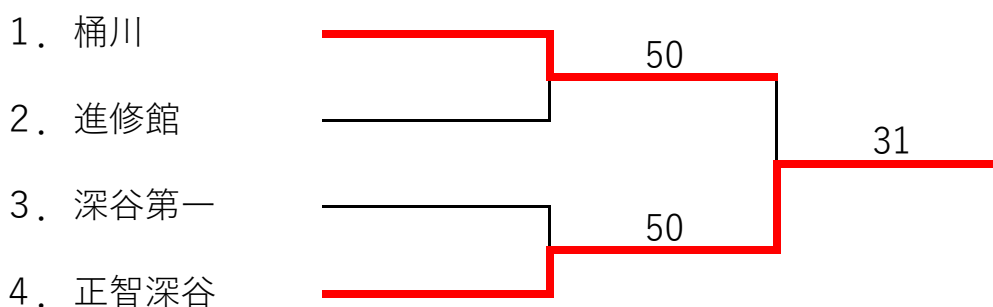

令和6年度 新人大会団体戦北部地区予選

会場： 男子：正智深谷高校 女子：深谷高校

期日： 9/28 (土) 8:30受付終了

9/29 (日) 予備日

男子トーナメント

女子リーグ	正智深谷	桶川	深谷	順位
1. 正智深谷		21	31	1
2. 桶川	12		22	
3. 深谷	13	22		

3チームブロックの対戦順…① 1 - 3 ② 2 - 3 ③ 1 - 2
各ブロック 1位通過チームが県大会出場