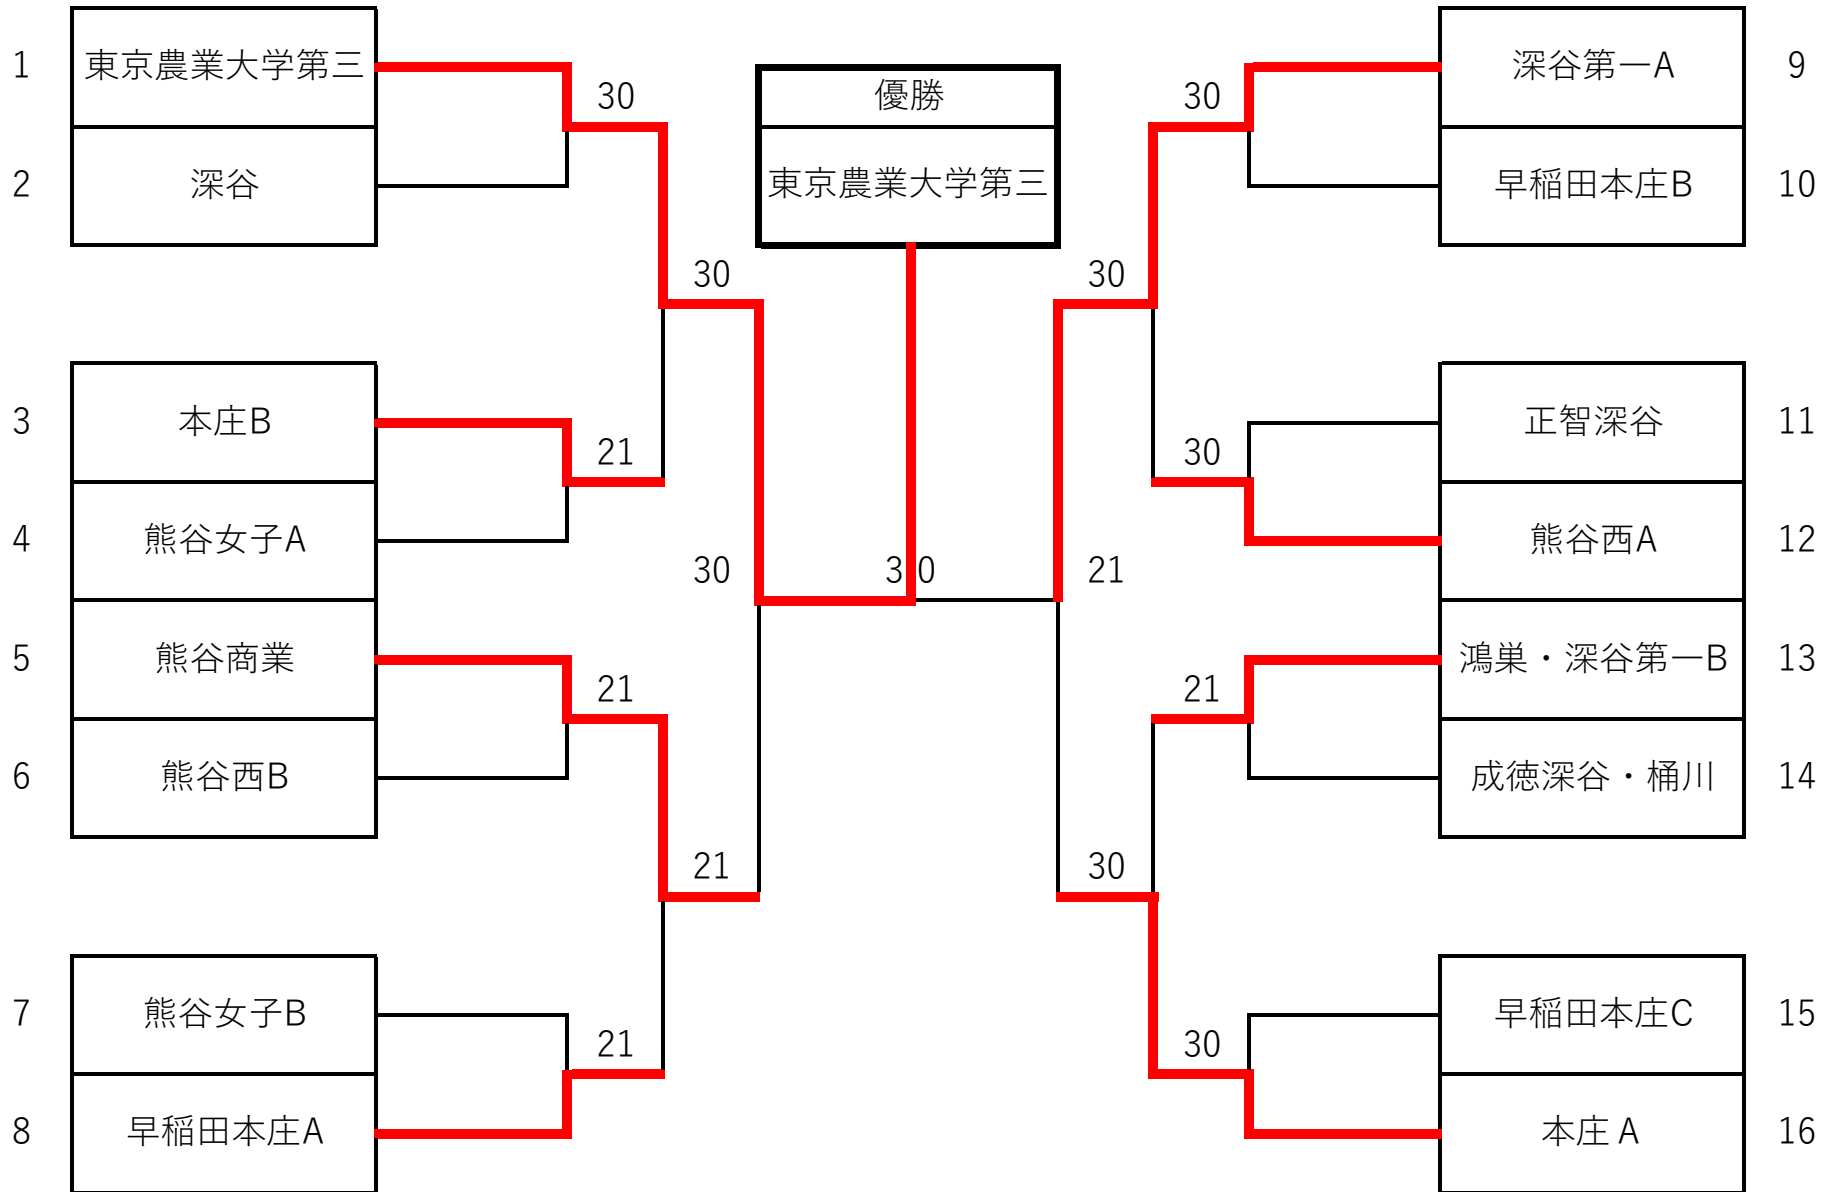

番号

令和6年度 北部地区団体戦：1/25（土）熊谷さくら運動公園8:30受付終了

番号

順位戦

3-4位

5-8位

7-8位

9-16位

11-12位

13-16位

15-16位

順位	チーム名
1	東京農業大学第三
2	深谷第一-A
3	本庄A
4	熊谷商業
5	本庄B
6	熊谷西A
7	早稲田本庄A
8	鴻巣・深谷第一-B
9	正智深谷
10	熊谷女子A
11	熊谷西B
12	成徳深谷・桶川
13	熊谷女子B
14	早稲田本庄B
15	深谷
16	早稲田本庄C