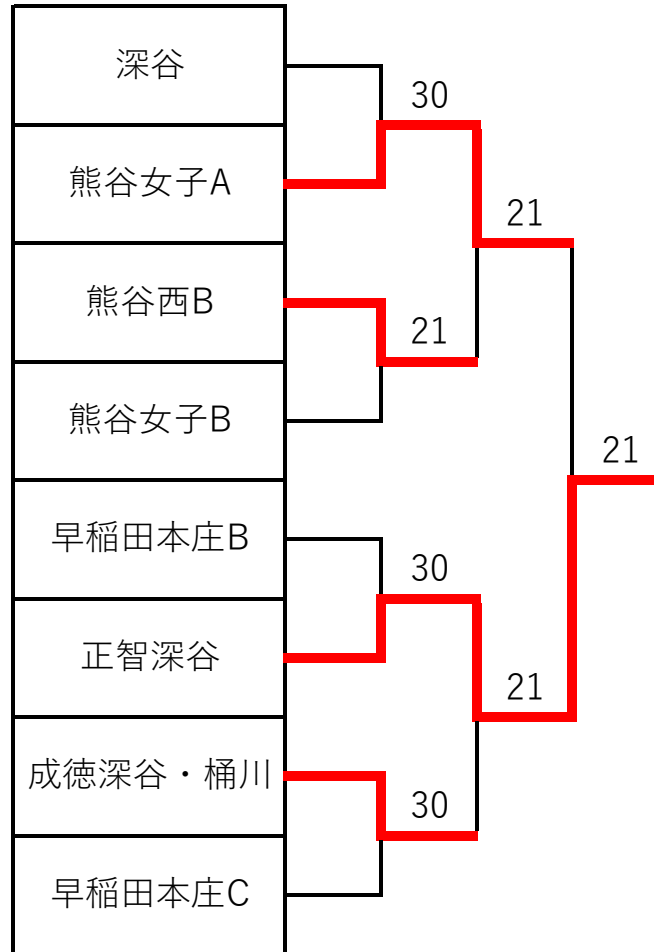

番号

令和6年度 北部地区団体戦：1/25（土）熊谷さくら運動公園8:30受付終了

番号

順位戦

3-4位

5-8位

7-8位

9-16位

11-12位

13-16位

15-16位

順位	チーム名
1	東京農業大学第三
2	深谷第一-A
3	本庄A
4	熊谷商業
5	本庄B
6	熊谷西A
7	早稲田本庄A
8	鴻巣・深谷第一-B
9	正智深谷
10	熊谷女子A
11	熊谷西B
12	成徳深谷・桶川
13	熊谷女子B
14	早稲田本庄B
15	深谷
16	早稲田本庄C