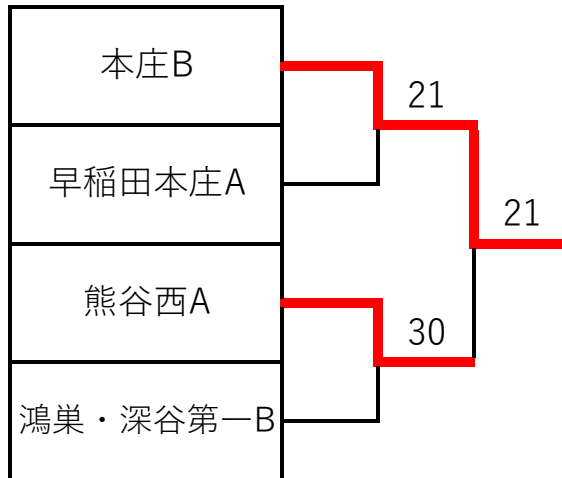

番号

令和6年度 北部地区団体戦：1/25（土）熊谷さくら運動公園8:30受付終了

番号

順位戦

3-4位

5-8位

7-8位

9-16位

11-12位

13-16位

15-16位

順位	チーム名
1	東京農業大学第三
2	深谷第一-A
3	本庄A
4	熊谷商業
5	本庄B
6	熊谷西A
7	早稲田本庄A
8	鴻巣・深谷第一-B
9	正智深谷
10	熊谷女子A
11	熊谷西B
12	成徳深谷・桶川
13	熊谷女子B
14	早稲田本庄B
15	深谷
16	早稲田本庄C