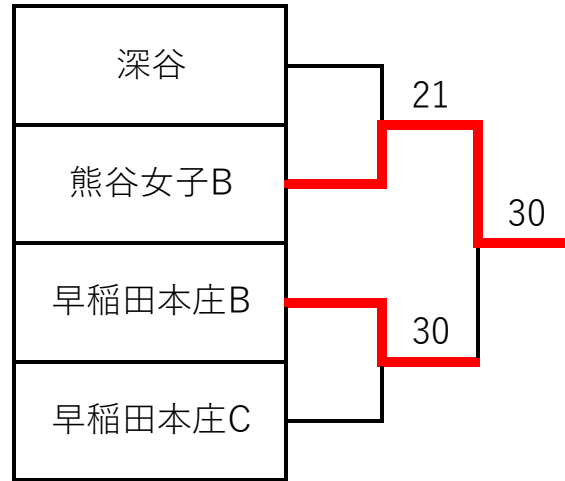

番号

令和6年度 北部地区団体戦：1/25（土）熊谷さくら運動公園8:30受付終了

番号

順位戦

3-4位

5-8位

7-8位

9-16位

11-12位

13-16位

15-16位

順位	チーム名
1	東京農業大学第三
2	深谷第一-A
3	本庄A
4	熊谷商業
5	本庄B
6	熊谷西A
7	早稲田本庄A
8	鴻巣・深谷第一-B
9	正智深谷
10	熊谷女子A
11	熊谷西B
12	成徳深谷・桶川
13	熊谷女子B
14	早稲田本庄B
15	深谷
16	早稲田本庄C