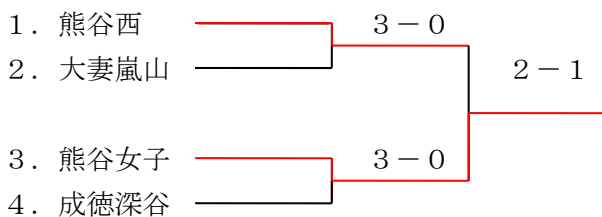

令和4年度 関東兼学総大会北部地区予選会（団体戦）

期日： 4月30日（土） 8：30 受付終了

会場： 男子・女子 仙元山公園テニスコート（人工芝6面）

【男子】熊谷 熊谷西 深谷第一 成徳深谷 正智深谷 本庄 進修館

Aブロック（リーグ）

	正智深谷	深谷第一	進修館	勝敗	順位
1 正智深谷		2-1	3-0	2勝0敗	1位
2 深谷第一	1-2		2-1	1勝1敗	2位
3 進修館	0-3	1-2		0勝2敗	3位

※ 1位の学校が県大会に出場できます。 1位：正智深谷

Bブロック（トーナメント）

※ 1位の学校が県大会に出場できます。 1位：熊谷

【女子】熊谷女子 熊谷西 成徳深谷 大妻嵐山
（トーナメント）

※ 1位の学校が県大会に出場できます。 1位：熊谷女子