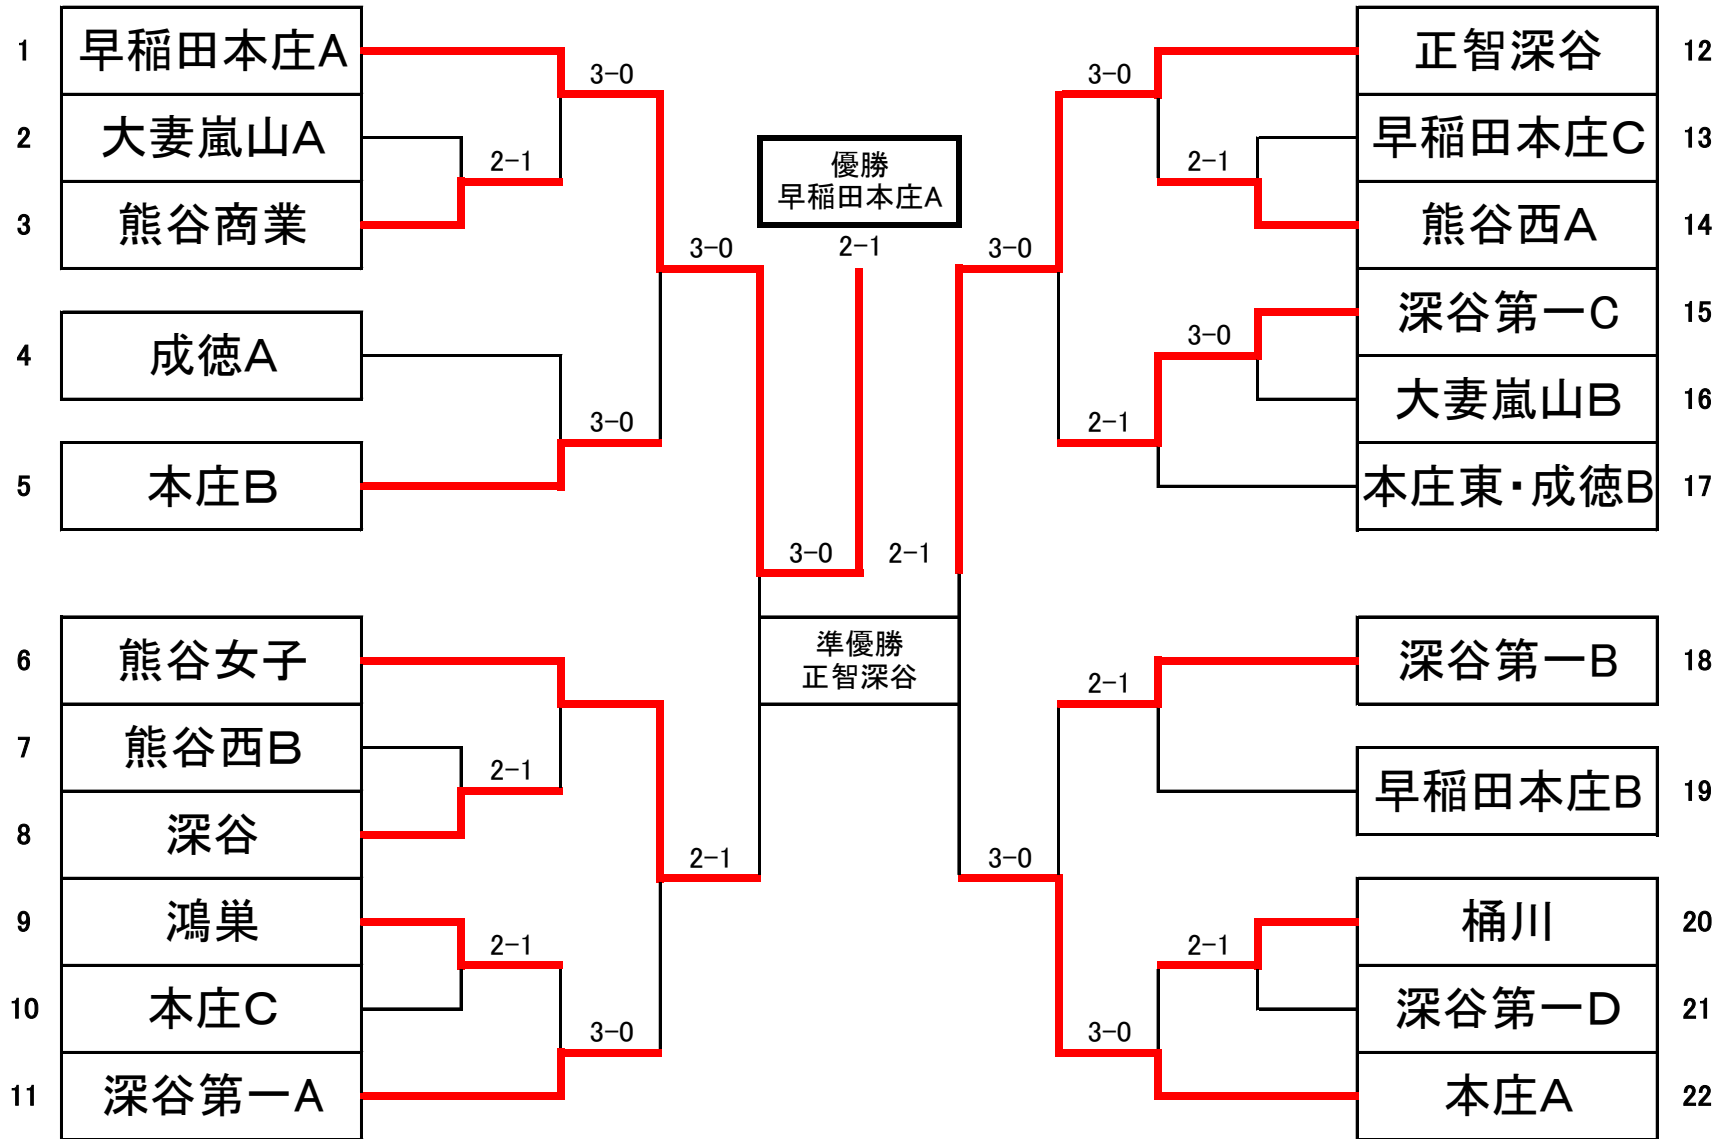

# 北部地区団体戦 2020/11/7

順位	
1位	早稲田本庄A
2位	正智深谷
3位	本庄A
4位	熊谷女子
5位	深谷第一A
6位	深谷第一B
7位	本庄B
8位	深谷第一C